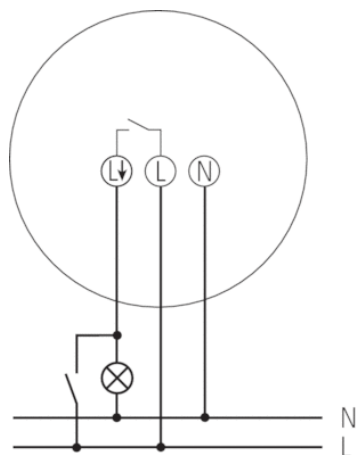

## Description des fonctions

- Détecteur de mouvement (PIR)
- Commande automatique de l'éclairage en fonction de la présence et de la luminosité
- 1 canal
- Montage au plafond
- Mesure de lumière mixte idéale pour commander des lampes fluorescentes, à incandescence et à halogène
- Commutation au passage par zéro pour charges élevées et protection des contacts
- Montage d'une seule main du socle avec vis imperdables
- Mise en service immédiate possible grâce aux pré réglages en usine
- Modification involontaire des réglages impossible grâce à la protection des éléments de réglage par le cache
- Seuil de luminosité et temporisation à l'extinction réglables
- Réduction possible de la sensibilité en limitant la zone de détection
- Fonction impulsions
  - Fonction de test pour contrôler la zone de détection

## Caractéristiques techniques

Tension d'alimentation	230 V CA
Fréquence	50 – 60 Hz
Consommation stand-by	~1 W
Mesure de lumière	Mesure de lumière mixte
Nombre de canaux	1
Type de contact	Contact à fermeture
Couleur	Blanc
Sortie de commutation	Lumière
Type de montage	Montage au plafond, En saillie
Plage de réglage	10 – 2000 lx Réglable en continu
Puissance de commutation de la lumière	10 A (pour 230 V CA, $\cos \varphi = 1$ ), 3 AX (pour 230 V CA, $\cos \varphi = 0,3$ )
Couverture angulaire	360°
Hauteur de montage	2 – 3 m
Temporisation lumière	5 s–20 min
Charge de lampe à incandescence	1000 W
Charge de tubes fluorescents (compensés en série), à compensation parallèle	400 VA 42 $\mu$ F
Lampe LED < 2 W	25 W
Lampe LED 2-8 W	90 W
Lampe LED > 8 W	100 W
Éclairage	Lampes à incandescence/lampes à halogène, Lampes à fluorescence, Lampes fluocompactes, LEDs
Réglable à distance	–
Température ambiante	+0 °C ... +45 °C
Classe de protection	II
Indice de protection	IP 40

**Schémas de raccordement**

**Zone de détection**

Hauteur de montage (A)	Zone frontale (r)	Zone transversale (t)
2,5 m	4 m	7 m

**Plans d'encombrement**

Réf.: 1030020