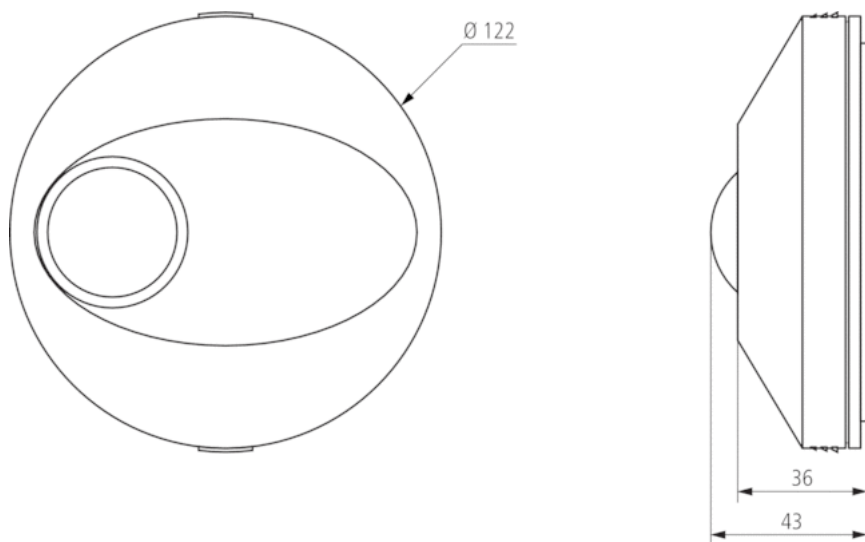

**Schémas de raccordement**

**Zone de détection**

Hauteur de montage (A)	Zone frontale (r)	Zone transversale (t)
2,5 m	4 m	7 m

**Plans d'encombrement**

Réf.: 1030020