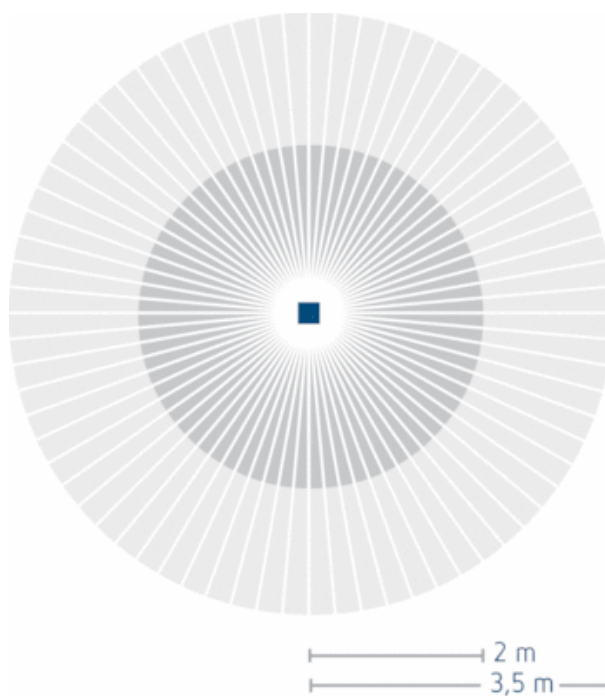

## Description des fonctions

- Détecteur de mouvement (PIR)
- Commande automatique de l'éclairage en fonction de la présence et de la luminosité
- 1 canal
- Montage au plafond
- Mesure de lumière mixte idéale pour commander des lampes fluorescentes, à incandescence et à halogène
- Commutation au passage par zéro pour charges élevées et protection des contacts
- Montage d'une seule main du socle avec vis imperdables
- Mise en service immédiate possible grâce aux pré réglages en usine
- Modification involontaire des réglages impossible grâce à la protection des éléments de réglage par le cache
- Seuil de luminosité et temporisation à l'extinction réglables
- Réduction possible de la sensibilité en limitant la zone de détection
- Fonction impulsions
  - Fonction de test pour contrôler la zone de détection

## Caractéristiques techniques

Tension d'alimentation	230 V CA
Fréquence	50 – 60 Hz
Consommation stand-by	~1 W
Mesure de lumière	Mesure de lumière mixte
Nombre de canaux	1
Type de contact	Contact à fermeture
Couleur	Blanc
Sortie de commutation	Lumière
Type de montage	Montage au plafond, En saillie
Plage de réglage	10 – 2000 lx Réglable en continu
Puissance de commutation de la lumière	10 A (pour 230 V CA, $\cos \varphi = 1$ ), 3 AX (pour 230 V CA, $\cos \varphi = 0,3$ )
Couverture angulaire	360°
Hauteur de montage	2 – 3 m
Temporisation lumière	5 s–20 min
Charge de lampe à incandescence	1000 W
Charge de tubes fluorescents (compensés en série), à compensation parallèle	400 VA 42 $\mu$ F
Lampe LED < 2 W	25 W
Lampe LED 2-8 W	90 W
Lampe LED > 8 W	100 W
Éclairage	Lampes à incandescence/lampes à halogène, Lampes à fluorescence, Lampes fluocompactes, LEDs
Réglable à distance	–
Température ambiante	+0 °C ... +45 °C
Classe de protection	II
Indice de protection	IP 40

**Schémas de raccordement**

**Zone de détection**

Hauteur de montage (A)	Zone frontale (r)	Zone transversale (t)
2,5 m	4 m	7 m

**Plans d'encombrement**

Réf.: 1030020